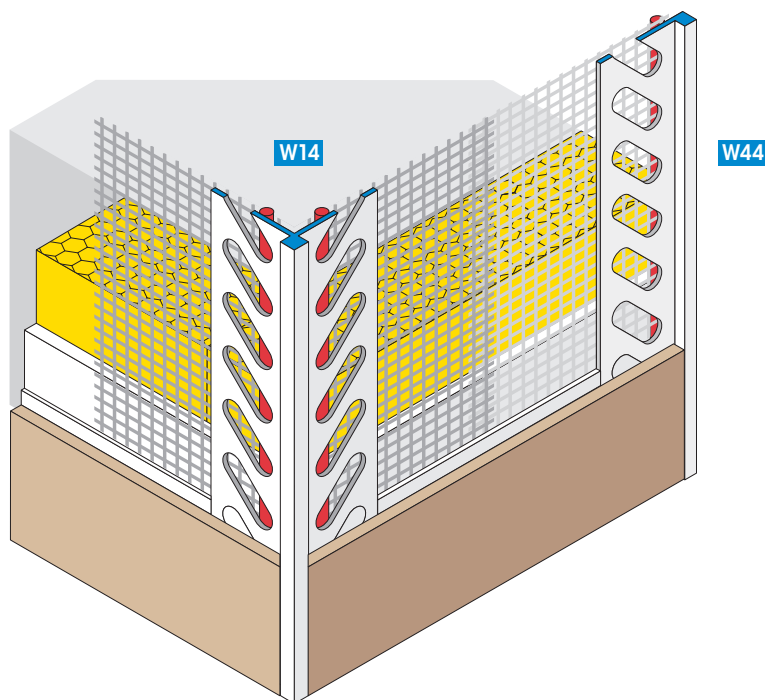

■ Profils pour systèmes d'isolation thermique par l'extérieur «ITE»

■ Profilé de protection d'angle APU DECO-TEX

■ Le profilé de protection d'angle DECO-TEX est un profilé d'angle en matière plastique qui est équipé vers l'intérieur d'une partie en fibre de verre soudée. Ce profilé d'angle peut être utilisé pour des enduits fins et des enduits en couche mince. En cas d'embrasures feutrées, il est utilisé en combinaison avec le profilé de finition DECO-TEX W44.

■ Pour substructures telles que les planches en plâtre et les placo-plâtres, le profilé d'angle peut être utilisé à l'intérieur comme profilé d'angle pour papiers peints/tissus muraux ou comme arête de protection.

■ **Unité d'emballage:**
25 profilés de 2,00 m = 50,00 m

Pour plus de renseignements, consulter la fiche technique ou le site Internet : www.apu.ch.