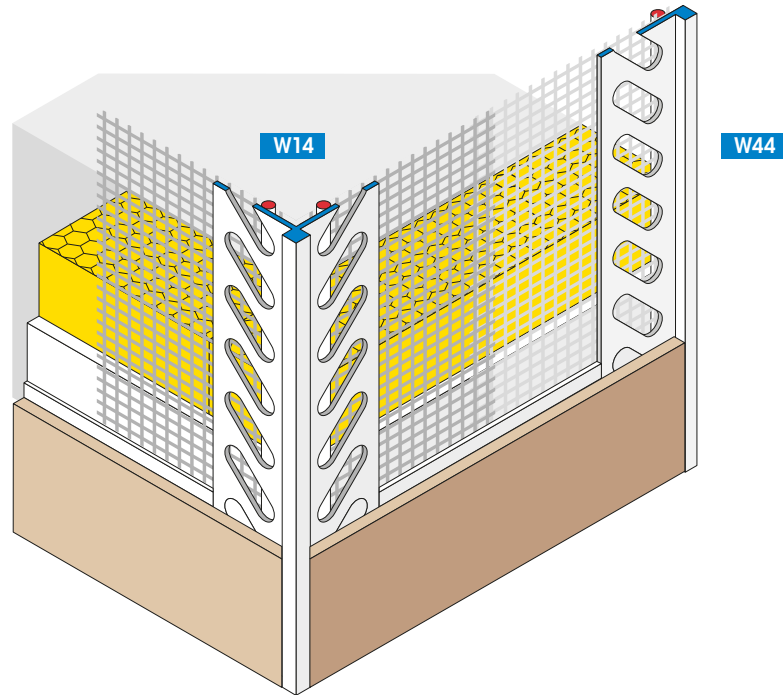

■ Profils pour systèmes d'isolation thermique extérieure

■ Profilé de protection d'angle  
APU DECO-TEX

W14

■ Le profilé de protection d'angle DECO-TEX est un profilé d'angle en matière plastique qui est équipé vers l'intérieur d'une partie en fibre de verre soudée. Ce profilé d'angle peut être utilisé pour des enduits fins et des enduits en couche mince. En cas d'embrasures feutrées, il est utilisé en combinaison avec le profilé de finition DECO-TEX W44.

■ Pour substructures telles que les planches en plâtre et les placo-plâtres, le profilé d'angle peut être utilisé à l'intérieur comme profilé d'angle pour papiers peints/tissus muraux ou comme arête de protection.

■ **Unité d'emballage:**  
25 profilés de 2,00 m = 50,00 m

Pour plus de renseignements, consulter la fiche technique ou le site Internet : [www.apu.ch](http://www.apu.ch).