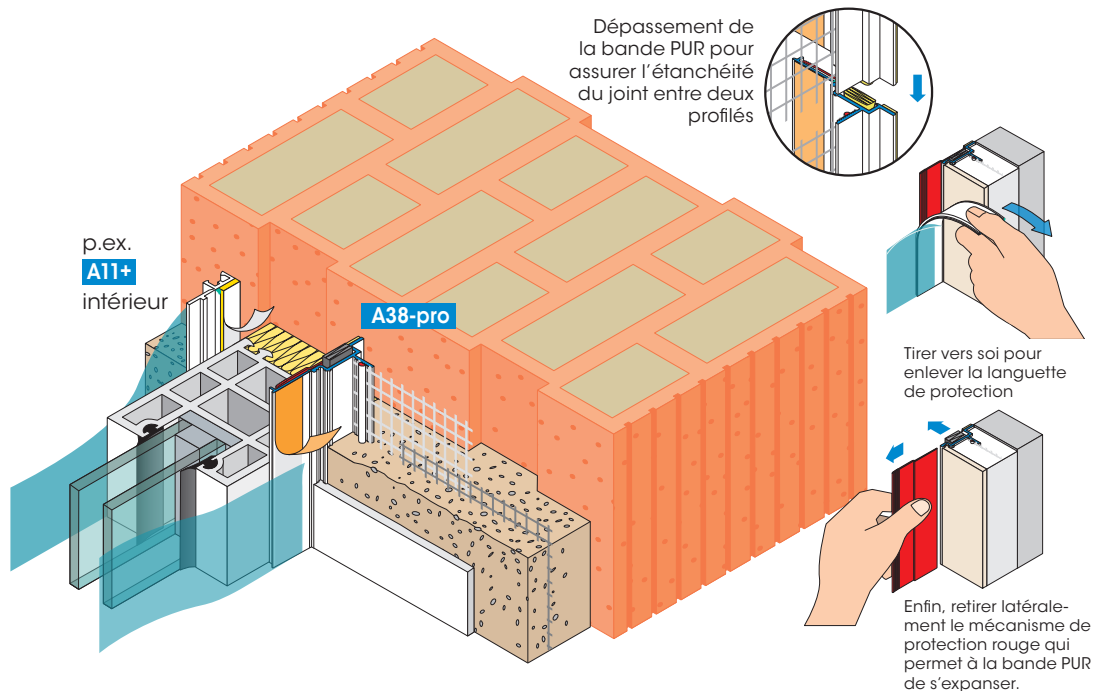

Profilé für  
Innen-/Aussenputz

A38-pro

Profilé à noyer dans l'enduit

**APU PUR-FIX-pro** Finition des enduits aux portes et fenêtres de grande dimension jusqu'à 15 m<sup>2</sup>

Le profilé APU PUR-FIX-pro est destiné aux raccords d'enduit où des mouvements plus importants sont à prévoir et où l'on ne souhaite pas de collage sur le composant.

Le profilé est équipé d'une bande en PUR comprimée qui est déclenchée lors du retrait du mécanisme de protection et qui s'expande directement sur le composant pour l'étanchéifier ainsi à la pluie battante. Cette bande en PUR, enfoncée dans le profilé, dépasse à son extrémité pour assurer l'étanchéité du joint entre deux profilés. Une bande adhésive en PE sert pour la fixation sur le composant.

Une bande adhésive sur la languette de protection permet le placement d'une feuille de recouvrement pendant les travaux d'application de l'enduit. Enfin, la languette de protection est retirée et un bord d'enduit précis est réalisé.