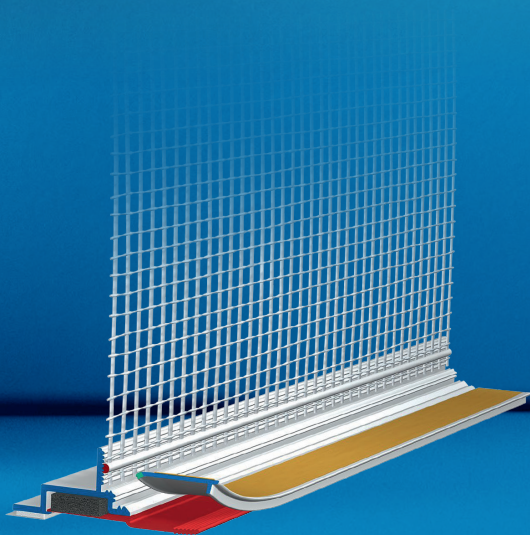

APU[®] dichtet **IMMER!**

MIT KLEBPROBE
W30-PLUS

OHNE KLEBPROBE
W38-PRO

W30-PLUS

W38-PRO

www.apu.ch

APU GEWEBELEISTE PUR-FIX W38-PRO

W38-PRO

DRÜCKENDE ABDICHTUNG

Da keine Klebprobe erforderlich ist:

- ✓ **IMMER** das richtige Profil **geplant**.
- ✓ **IMMER** das richtige Profil **angeboten**.
- ✓ **IMMER** das richtige Profil **auf der Baustelle**.