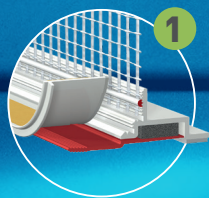

APU[®] dichtet **IMMER!**

MIT KLEBPROBE
W30-PLUS

OHNE KLEBPROBE
W38-PRO

W30-PLUS

W38-PRO

www.apu.ch

APU GEWEBELEISTE PUR-FIX W38-PRO

W38-PRO

DRÜCKENDE ABDICHTUNG

Da keine Klebprobe erforderlich ist:

- ✓ **IMMER** das richtige Profil **geplant**.
- ✓ **IMMER** das richtige Profil **angeboten**.
- ✓ **IMMER** das richtige Profil **auf der Baustelle**.