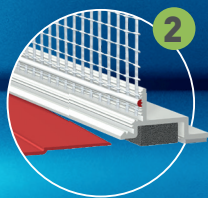

APU[®] dichtet **IMMER!**

MIT KLEBPROBE
W30-PLUS

OHNE KLEBPROBE
W38-PRO

W30-PLUS

W38-PRO

www.apu.ch

APU GEWEBELEISTE PUR-FIX W38-PRO

W38-PRO

DRÜCKENDE ABDICHTUNG

Da keine Klebprobe erforderlich ist:

- ✓ **IMMER** das richtige Profil **geplant**.
- ✓ **IMMER** das richtige Profil **angeboten**.
- ✓ **IMMER** das richtige Profil **auf der Baustelle**.