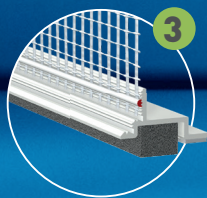

APU[®] dichtet **IMMER!**

MIT KLEBPROBE
W30-PLUS

OHNE KLEBPROBE
W38-PRO

W30-PLUS

W38-PRO

www.apu.ch

APU GEWEBELEISTE PUR-FIX W38-PRO

W38-PRO

DRÜCKENDE ABDICHTUNG

Da keine Klebprobe erforderlich ist:

- ✓ **IMMER** das richtige Profil **geplant**.
- ✓ **IMMER** das richtige Profil **angeboten**.
- ✓ **IMMER** das richtige Profil **auf der Baustelle**.