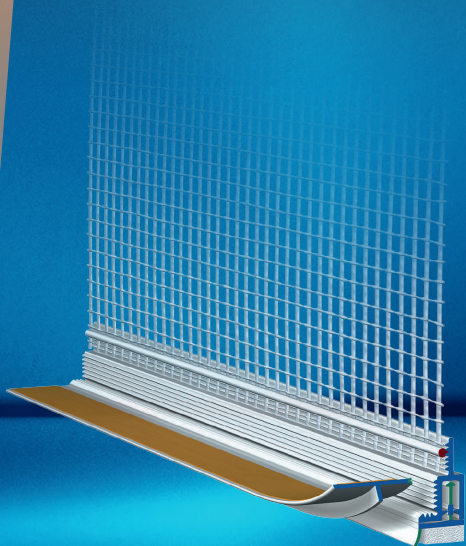

APU[®] dichtet **IMMER!**

MIT KLEBPROBE
W30-PLUS

OHNE KLEBPROBE
W38-PRO

W30-PLUS

W38-PRO

www.apu.ch

APU GEWEBELEISTE PUR-FIX W38-PRO

W38-PRO

DRÜCKENDE ABDICHTUNG

Da keine Klebprobe erforderlich ist:

- ✓ **IMMER** das richtige Profil **geplant**.
- ✓ **IMMER** das richtige Profil **angeboten**.
- ✓ **IMMER** das richtige Profil **auf der Baustelle**.