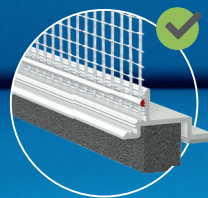

APU[®] dichtet **IMMER!**

MIT KLEBPROBE
W30-PLUS

OHNE KLEBPROBE
W38-PRO

W30-PLUS

W38-PRO

www.apu.ch

APU GEWEBELEISTE PUR-FIX W38-PRO

W38-PRO

DRÜCKENDE ABDICHTUNG

Da keine Klebprobe erforderlich ist:

- ✓ **IMMER** das richtige Profil **geplant**.
- ✓ **IMMER** das richtige Profil **angeboten**.
- ✓ **IMMER** das richtige Profil **auf der Baustelle**.