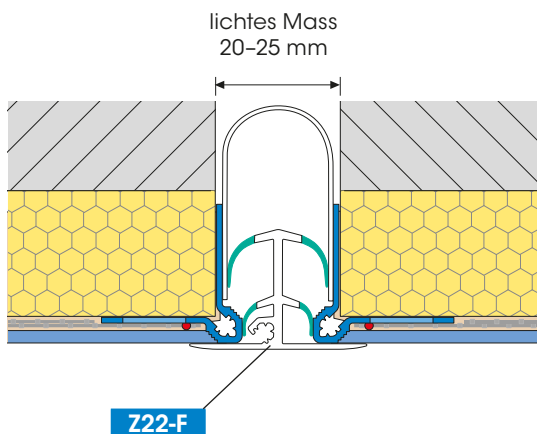

Zubehör

Z22-E

Z22-F

Abdeckprofil für Dehnfuge

Zubehör zum Dehnfugenprofil W51, W52

Fläche W52

Ecke W51

Das Abdeckprofil für Dehnfugen Z22-E (für Ecke) und Z22-F (für Fläche) ist als optische Abdeckung für die Dehnfugenprofile W51, W52 einsetzbar. Damit die Abdeckprofile einen festen Halt haben, ist jeweils ein lichtetes Mass von 20 - 25 mm für die Dämmplattenöffnung einzuhalten.

Um bei grösseren Bewegungen ein Absacken bzw. Herausfallen zu vermeiden, ist das Abdeckprofil Z22 an einer Seite mit einem geeigneten PU-Kleber/-Dichtstoff anzukleben.

Das Abdeckprofil ist überstreichbar.

Verpackungseinheit:

25 Stöbe à 2,10 m = 52,50 m

Bestell-Nr.:

Z22-E-2100 Z22-F-2100