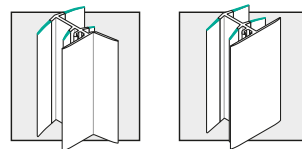

Zubehör

Z22-E

Z22-F

Abdeckprofil für Dehnfuge

Zubehör zum Dehnfugenprofil W51, W52

Fläche W52

Ecke W51

Das Abdeckprofil für Dehnfugen Z22-E (für Ecke) und Z22-F (für Fläche) ist als optische Abdeckung für die Dehnfugenprofile W51, W52 einsetzbar. Damit die Abdeckprofile einen festen Halt haben, ist jeweils ein lichtetes Mass von 20 - 25 mm für die Dämmplattenöffnung einzuhalten.

Um bei grösseren Bewegungen ein Absacken bzw. Herausfallen zu vermeiden, ist das Abdeckprofil Z22 an einer Seite mit einem geeigneten PU-Kleber/-Dichtstoff anzukleben.

Das Abdeckprofil ist überstreichbar.