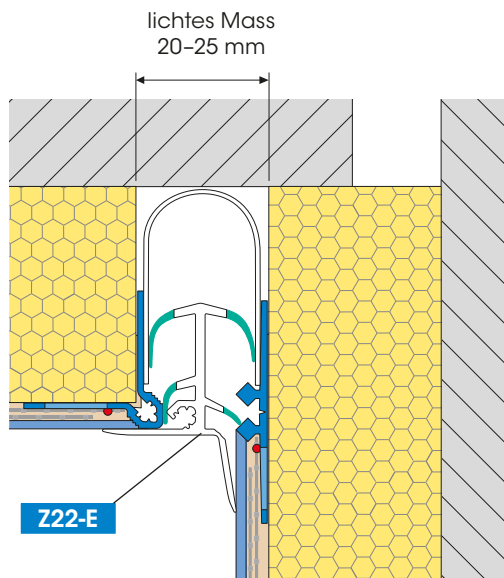

Zubehör

Z22-E

Z22-F

Abdeckprofil für Dehnfuge

Zubehör zum Dehnfugenprofil W51, W52

Fläche W52

Ecke W51

Das Abdeckprofil für Dehnfugen Z22-E (für Ecke) und Z22-F (für Fläche) ist als optische Abdeckung für die Dehnfugenprofile W51, W52 einsetzbar. Damit die Abdeckprofile einen festen Halt haben, ist jeweils ein lichtetes Mass von 20 - 25 mm für die Dämmplattenöffnung einzuhalten.

Um bei grösseren Bewegungen ein Absacken bzw. Herausfallen zu vermeiden, ist das Abdeckprofil Z22 an einer Seite mit einem geeigneten PU-Kleber/-Dichtstoff anzukleben.

Das Abdeckprofil ist überstreichbar.

Verpackungseinheit:

25 Stöbe à 2,10 m = 52,50 m

Bestell-Nr.:

Z22-E-2100 Z22-F-2100