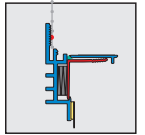

Profile für
Wärmedämm-Verbundsysteme

W39

APU Gewebeleiste PUR-FIX-R

für seitliche Anschlüsse an Vorbaurollladensystemen

Die Gewebeleiste PUR-FIX-R wird in WDV-Systemen an Rollladenführungs-schienen eingesetzt, bei denen mit grösseren Ausgleichsbewegungen gerechnet werden muss.

Das Profil ist mit einem komprimierten PUR-Band ausgestattet, welches durch Entfernen des Schutzmechanismus ausgelöst wird, direkt am Bauteil expandiert und schlagregendicht abdichtet. Das PUR-Band ist in Längsrichtung in das Profil eingestaucht und erhält für die Stossabdichtung am Profilenende einen Überstand. Zur Fixierung ist zusätzlich ein SK-PE-Klebeband angebracht. Somit kann das Profil vor der Dämmung direkt am Bauteil angebracht und ausgerichtet werden. Ein Gewebeteil von 12,5 cm ist am Profil-Steg angeschweisst. Jeder Stab verfügt über einen einseitigen Gewebeüberstand. Die Schutzlasche ist mit einem SK-Klebeband ausgestattet, um die bauseitig aufzubringende Schutzfolie zu befestigen. Diese schützt das Fenster bei den Verputzarbeiten. Die Schutzlasche kann danach abgezogen werden und es entsteht eine saubere Putzkante.

Seitliche und obere Anschlüsse müssen je nach Einbausituation und Form des Revisionskastens entsprechend ausgewählt werden.

Verpackungseinheit

25 Stäbe à 2,40 m = 60,00 m

Detaillierte Angaben siehe Technisches Merkblatt oder im Internet unter www.apu.ch. Die aktuellsten APU-Auswahlkriterien sind einzuhalten.