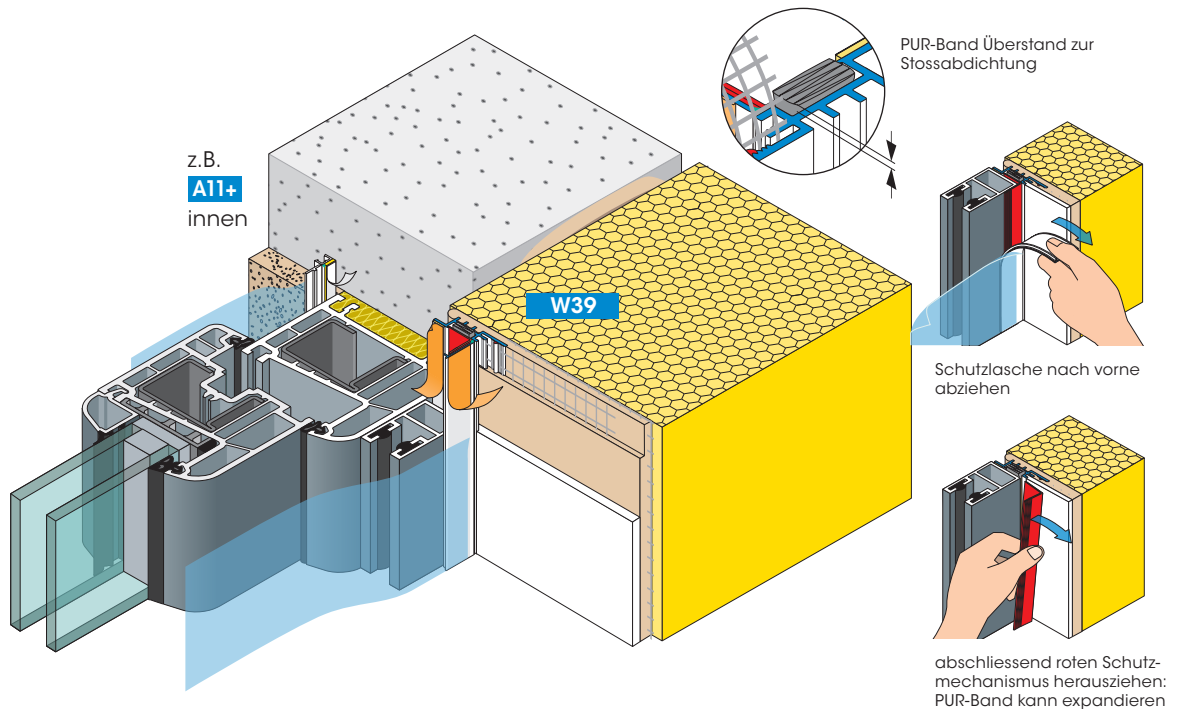

Profile für
Wärmedämm-Verbundsysteme

W39

APU Gewebeleiste PUR-FIX-R

für seitliche Anschlüsse an Vorbaurollladensystemen

Die Gewebeleiste PUR-FIX-R wird in WDV-Systemen an Rollladenführungs-schienen eingesetzt, bei denen mit grösseren Ausgleichsbewegungen gerechnet werden muss.

Das Profil ist mit einem komprimierten PUR-Band ausgestattet, welches durch Entfernen des Schutzmechanismus ausgelöst wird, direkt am Bauteil expandiert und schlagregendicht abdichtet. Das PUR-Band ist in Längsrichtung in das Profil eingestaucht und erhält für die Stossabdichtung am Profilenende einen Überstand. Zur Fixierung ist zusätzlich ein SK-PE-Klebeband angebracht. Somit kann das Profil vor der Dämmung direkt am Bauteil angebracht und ausgerichtet werden. Ein Gewebeteil von 12,5 cm ist am Profil-Steg angeschweisst. Jeder Stab verfügt über einen einseitigen Gewebeüberstand. Die Schutzlasche ist mit einem SK-Klebeband ausgestattet, um die bauseitig aufzubringende Schutzfolie zu befestigen. Diese schützt das Fenster bei den Verputzarbeiten. Die Schutzlasche kann danach abgezogen werden und es entsteht eine saubere Putzkante.

Seitliche und obere Anschlüsse müssen je nach Einbausituation und Form des Revisionskastens entsprechend ausgewählt werden.

Verpackungseinheit

25 Stäbe à 2,40 m = 60,00 m

Detaillierte Angaben siehe Technisches Merkblatt oder im Internet unter www.apu.ch. Die aktuellsten APU-Auswahlkriterien sind einzuhalten.