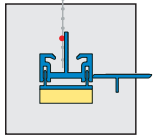

## APU-Teleskop-Gewebeleiste UNIVERSAL

Putzanschluss für grosse Fenster, Fensterfronten,  
Türanlagen und ähnliche Bauteile  $\leq 10 \text{ m}^2$

Die APU-Teleskop-Gewebeleiste UNIVERSAL ist für WDV-Systeme mit Dickputz bis 160 mm Dämmstoffdicke vorgesehen, bei denen mit grösseren Bewegungen gerechnet werden muss.

Das Teleskop nimmt Bewegungen horizontal und vertikal auf und kann im Stossbereich durch die Verschiebung von oberem und unterem Profilverteil überlappend eingebaut werden. Das Profil ist schlagregendicht und bewegt sich bei Wind-/Sogbelastungen. Ein dickes, selbstklebendes Sk-PE-Dichtband sorgt für eine dauerhafte Abdichtung. Die Schutzlasche nimmt die PE-Abdeckfolie während der Putz- und Malerarbeiten auf.