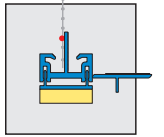

Profile für
Wärmedämm-Verbundsysteme

W25

APU-Teleskop-Gewebeleiste UNIVERSAL

Putzanschluss für grosse Fenster, Fensterfronten,
Türanlagen und ähnliche Bauteile $\leq 10 \text{ m}^2$

Die APU-Teleskop-Gewebeleiste UNIVERSAL ist für WDV-Systeme mit Dickputz bis 160 mm Dämmstoffdicke vorgesehen, bei denen mit grösseren Bewegungen gerechnet werden muss.

Das Teleskop nimmt Bewegungen horizontal und vertikal auf und kann im Stossbereich durch die Verschiebung von oberem und unterem Profilverteil überlappend eingebaut werden. Das Profil ist schlagregendicht und bewegt sich bei Wind-/Sogbelastungen. Ein dickes, selbstklebendes Sk-PE-Dichtband sorgt für eine dauerhafte Abdichtung. Die Schutzlasche nimmt die PE-Abdeckfolie während der Putz- und Malerarbeiten auf.