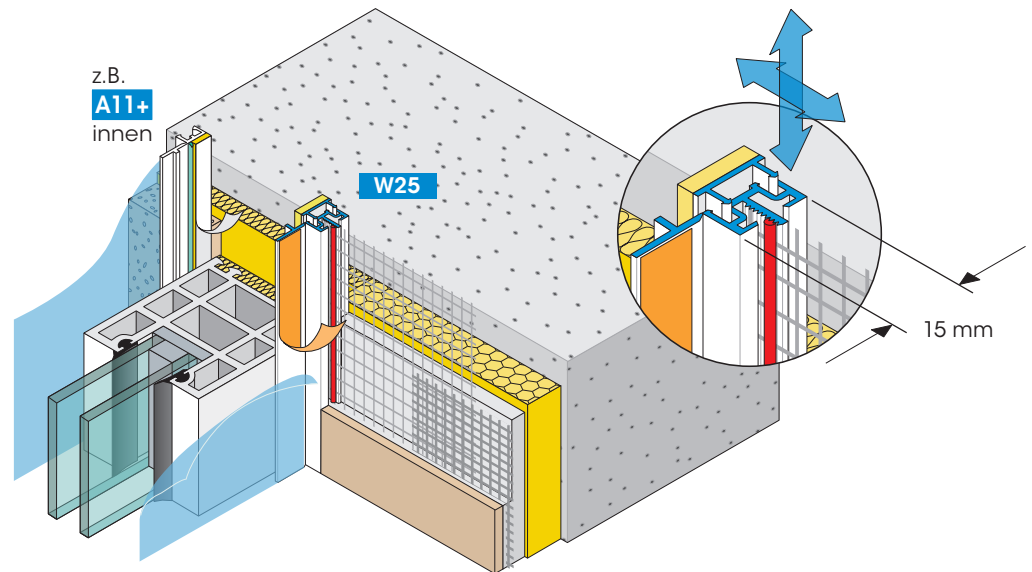

Profile für
Wärmedämm-Verbundsysteme

W25

APU-Teleskop-Gewebeleiste UNIVERSAL

Putzanschluss für grosse Fenster, Fensterfronten,
Türanlagen und ähnliche Bauteile $\leq 10 \text{ m}^2$

Die APU-Teleskop-Gewebeleiste UNIVERSAL ist für WDV-Systeme mit Dickputz bis 160 mm Dämmstoffdicke vorgesehen, bei denen mit grösseren Bewegungen gerechnet werden muss.

Das Teleskop nimmt Bewegungen horizontal und vertikal auf und kann im Stossbereich durch die Verschiebung von oberem und unterem Profilverteil überlappend eingebaut werden. Das Profil ist schlagregendicht und bewegt sich bei Wind-/Sogbelastungen. Ein dickes, selbstklebendes Sk-PE-Dichtband sorgt für eine dauerhafte Abdichtung. Die Schutzlasche nimmt die PE-Abdeckfolie während der Putz- und Malerarbeiten auf.

Schlagregendicht gemäss Prüfzeugnis EMPA Nr. 166 730/1.

Verpackungseinheit

25 Stäbe à 2,40 m = 60,00 m

Detaillierte Angaben siehe
Technisches Merkblatt oder im
Internet unter www.apu.ch.
Die aktuellsten APU-Auswahlkriterien
sind einzuhalten.