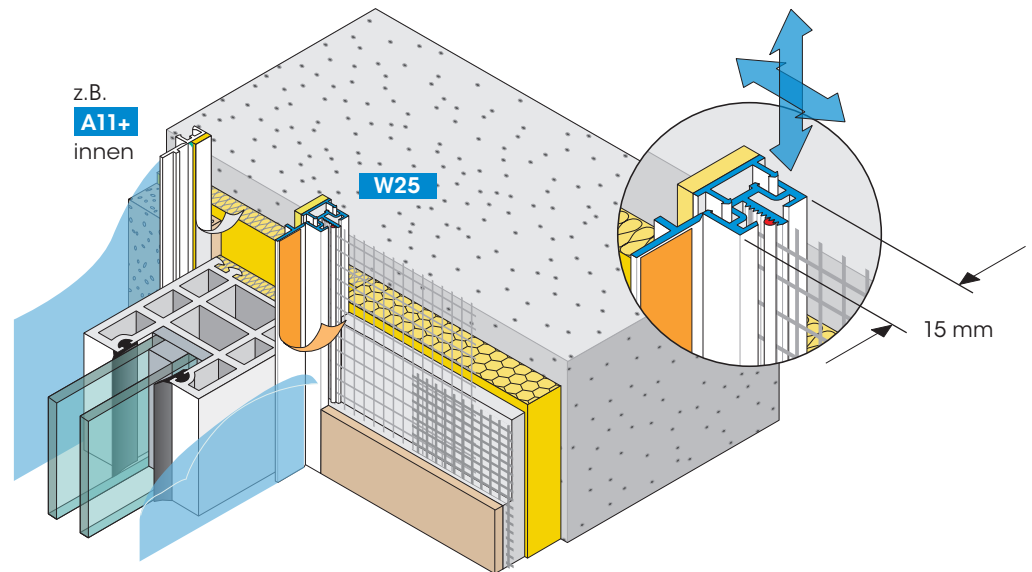

## APU-Teleskop-Gewebeleiste UNIVERSAL

Putzanschluss für grosse Fenster, Fensterfronten,  
Türanlagen und ähnliche Bauteile  $\leq 10 \text{ m}^2$

Die APU-Teleskop-Gewebeleiste UNIVERSAL ist für WDV-Systeme mit Dickputz bis 160 mm Dämmstoffdicke vorgesehen, bei denen mit grösseren Bewegungen gerechnet werden muss.

Das Teleskop nimmt Bewegungen horizontal und vertikal auf und kann im Stossbereich durch die Verschiebung von oberem und unterem Profilverteil überlappend eingebaut werden. Das Profil ist schlagregendicht und bewegt sich bei Wind-/Sogbelastungen. Ein dickes, selbstklebendes Sk-PE-Dichtband sorgt für eine dauerhafte Abdichtung. Die Schutzlasche nimmt die PE-Abdeckfolie während der Putz- und Malerarbeiten auf.