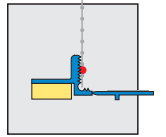

Profile für
Wärmedämm-Verbundsysteme

W20-pro