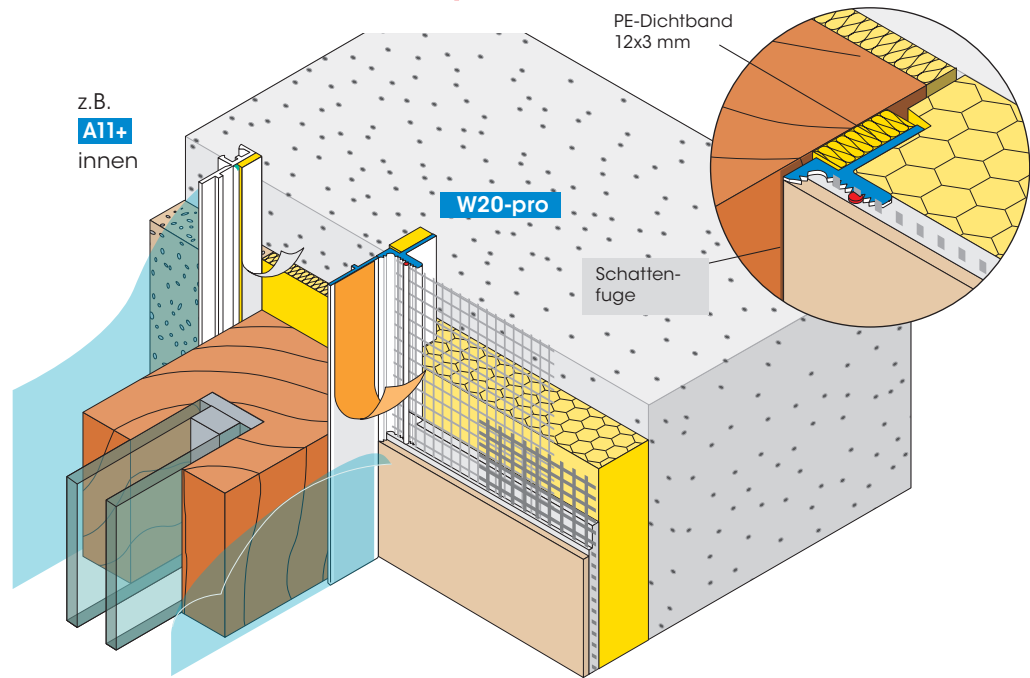

Profile für  
Wärmedämm-Verbundsysteme

W20-pro

APU-Gewebeleiste  
COMPACT-pro

Aussenwände mit Wärmedämm-Verbundsystemen verlangen innen und aussen dichte und sichere Putzanschlüsse an Türen, Fenstern und anderen Bauteilen.

Die APU-Gewebeleiste COMPACT-pro mit verdecktem Sk-PE-Dichtband bildet eine dauerhafte, UV-beständige **Schattenfuge**.

Das Kunststoff-Profil bildet eine sichere Verbindung zwischen Gewebespachtelung und Bauteil. Für die Verputz-/Malerarbeiten wird die Abdeckfolie auf die selbstklebende Schutzlasche aufgedrückt. Nach dem Abziehen der Schutzlasche entsteht ein sauberer Putzanschluss.

**Verpackungseinheit**  
25 Stäbe à 2,40 m = 60,00 m

Detaillierte Angaben siehe  
Technisches Merkblatt oder im  
Internet unter [www.apu.ch](http://www.apu.ch).  
Die aktuellsten APU-Auswahlkriterien  
sind einzuhalten.