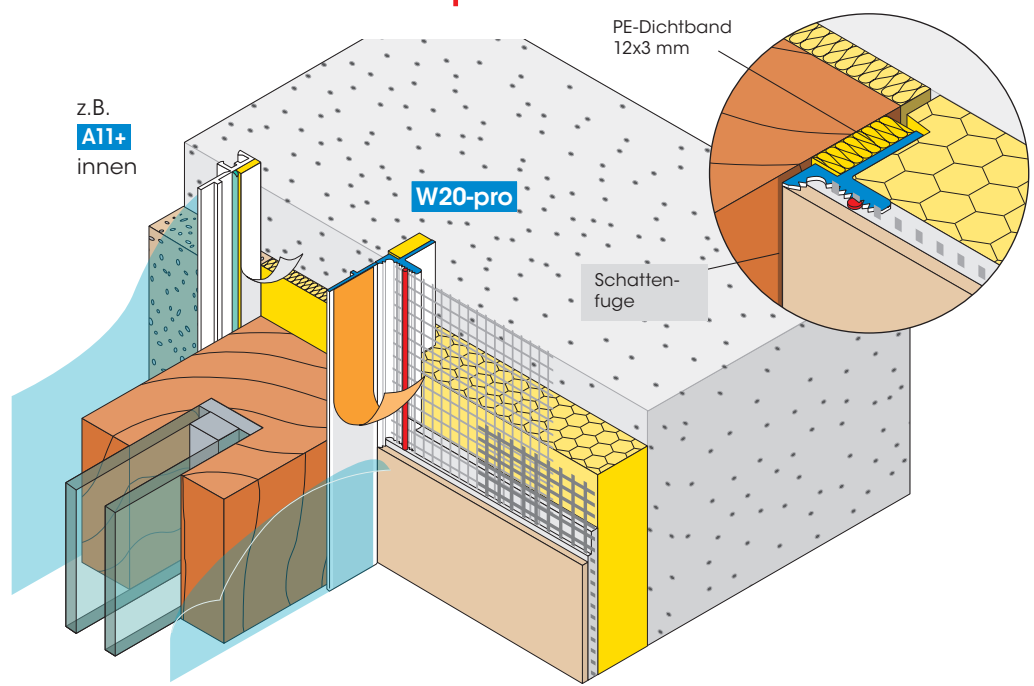

Profile für Wärmedämm-Verbundsysteme

## APU-Gewebeleiste COMPACT-pro

Aussenwände mit Wärmedämm-Verbundsystemen verlangen innen und aussen dichte und sichere Putzanschlüsse an Türen, Fenstern und anderen Bauteilen.

Die APU-Gewebeleiste COMPACT-pro mit verdecktem Sk-PE-Dichtband bildet eine dauerhafte, UV-beständige Schattenfuge.

Das Kunststoff-Profil bildet eine sichere Verbindung zwischen Gewebespachtelung und Bauteil. Für die Verputz-/Malerarbeiten wird die Abdeckfolie auf die selbstklebende Schutzlasche aufgedrückt. Nach dem Abziehen der Schutzlasche entsteht ein sauberer Putzanschluss.

**Verpackungseinheit**  
25 Stäbe à 2,40 m = 60,00 m

Detaillierte Angaben siehe Technisches Merkblatt oder im Internet unter [www.apu.ch](http://www.apu.ch). Die aktuellsten APU-Auswahlkriterien sind einzuhalten.