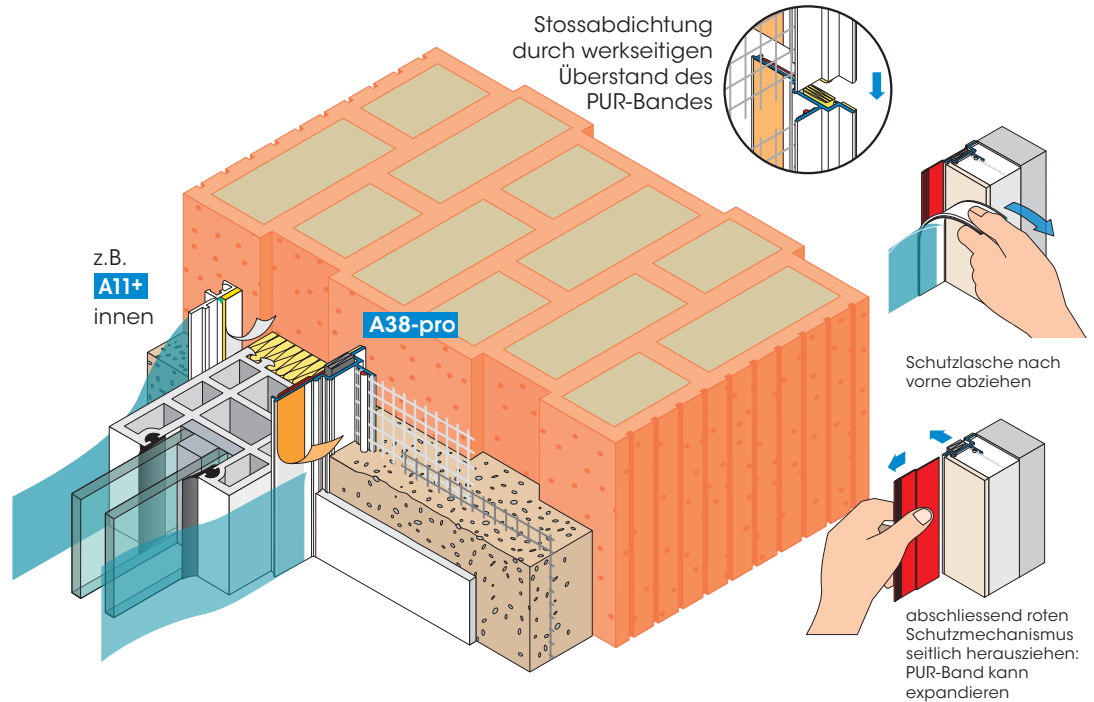

Profile für
Innen-/Aussenputz

A38-pro

APU Anputzleiste PUR-FIX-pro

Putzanschluss für grosse Fenster- und Türanlagen bis 15 m²

Die Anputzleiste PUR-FIX-pro ist für Putzanschlüsse vorgesehen, bei denen mit grösseren Bewegungen gerechnet werden muss, und eine Verklebung am Bauteil nicht gewünscht wird.

Das Profil ist mit einem komprimierten PUR-Band ausgestattet, welches durch Entfernen des Schutzmechanismus ausgelöst wird, direkt am Bauteil expandiert und schlagregendicht abdichtet. Das PUR-Band ist in das Profil eingestaucht und erhält für die Stossabdichtung am Profillende einen Überstand. Zur Fixierung am Bauteil ist zusätzlich ein Sk-PE-Klebeband angebracht.

Ein SK-Klebeband auf der Schutzlasche nimmt die bauseitig angebrachte PE-Abdeckfolie während den Verputzarbeiten auf. Die Schutzlasche wird danach abgezogen und es entsteht eine saubere Putzkante.

Verpackungseinheit:

25 Stäbe à 2,40 m = 60,00 m

Detaillierte Angaben siehe
Technisches Merkblatt oder im
Internet unter www.apu.ch.
Die aktuellsten APU-Auswahlkriterien
sind einzuhalten.