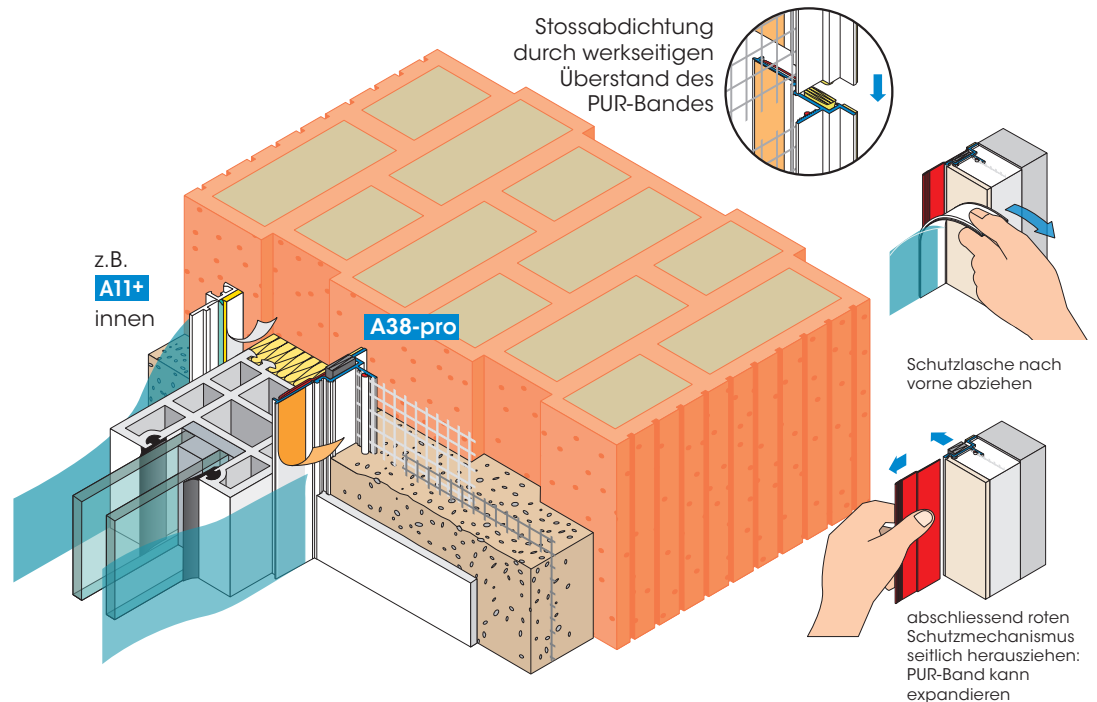

Profile für  
Innen-/Aussenputz

A38-pro

## APU Anputzleiste PUR-FIX-pro

Putzanschluss für grosse Fenster- und Türanlagen bis 15 m<sup>2</sup>

Die Anputzleiste PUR-FIX-pro ist für Putzanschlüsse vorgesehen, bei denen mit grösseren Bewegungen gerechnet werden muss, und eine Verklebung am Bauteil nicht gewünscht wird.

Das Profil ist mit einem komprimierten PUR-Band ausgestattet, welches durch Entfernen des Schutzmechanismus ausgelöst wird, direkt am Bauteil expandiert und schlagregendicht abdichtet. Das PUR-Band ist in das Profil eingestaut und erhält für die Stossabdichtung am Profillende einen Überstand. Zur Fixierung am Bauteil ist zusätzlich ein Sk-PE-Klebeband angebracht.

Ein SK-Klebeband auf der Schutzlasche nimmt die bauseitig angebrachte PE-Abdeckfolie während den Verputzarbeiten auf. Die Schutzlasche wird danach abgezogen und es entsteht eine saubere Putzkante.