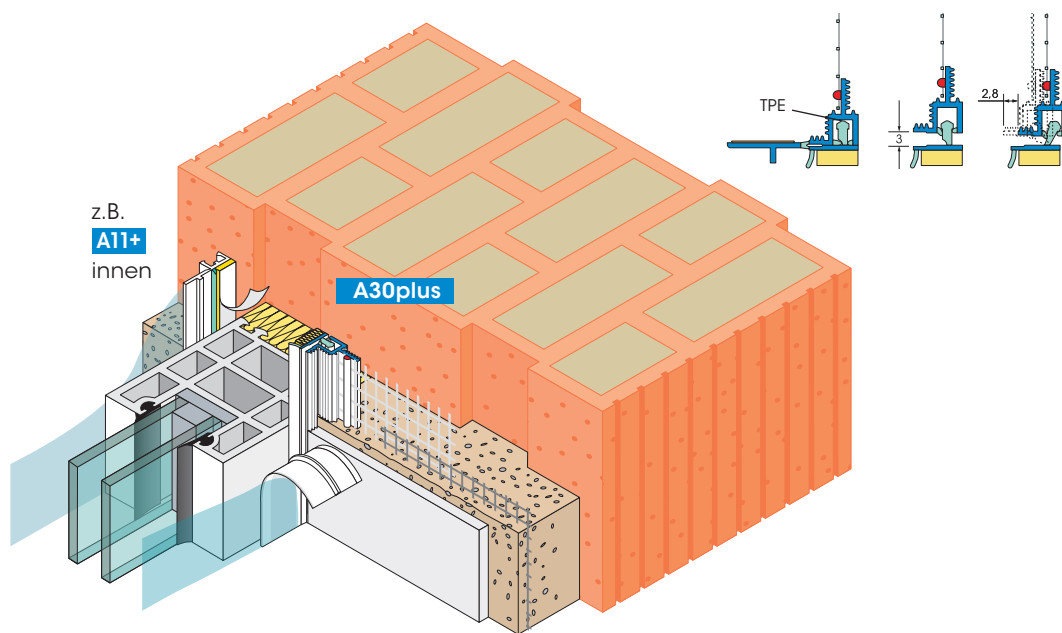

Profile für  
Innen-/Aussenputz

A30-plus

## APU-Teleskop-Anputzleiste IDEAL-plus

Putzanschluss für grosse Fenster- und Türanlagen bis 10 m<sup>2</sup>

Die Teleskop-Anputzleiste IDEAL-plus ist für Putzanschlüsse vorgesehen, bei denen mit Bewegungen gerechnet werden muss.

Das selbstklebende SK-PE-Dichtband sorgt für eine dauerhafte Abdichtung. Ein SK-Klebeband auf der Schutzlasche nimmt die bauseitig angebrachte PE-Abdeckfolie während den Verputzarbeiten auf.

Die Anputzleiste ist schlagredendicht und nimmt über den Teleskop-Steg horizontal und vertikal Bauteilbewegungen auf.

**Verpackungseinheit:**

25 Stäbe à 2,40 m = 60,00 m

Detaillierte Angaben siehe  
Technisches Merkblatt oder im  
Internet unter [www.apu.ch](http://www.apu.ch).  
Die aktuellsten APU-Auswahlkriterien  
sind einzuhalten.